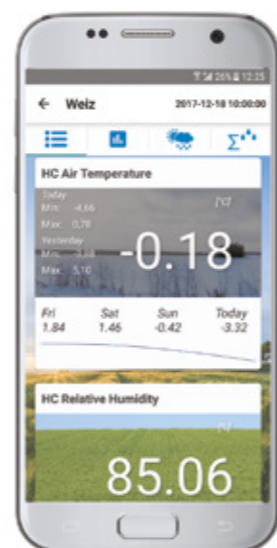

MOBILNÉ APLIKÁCIE FieldClimate