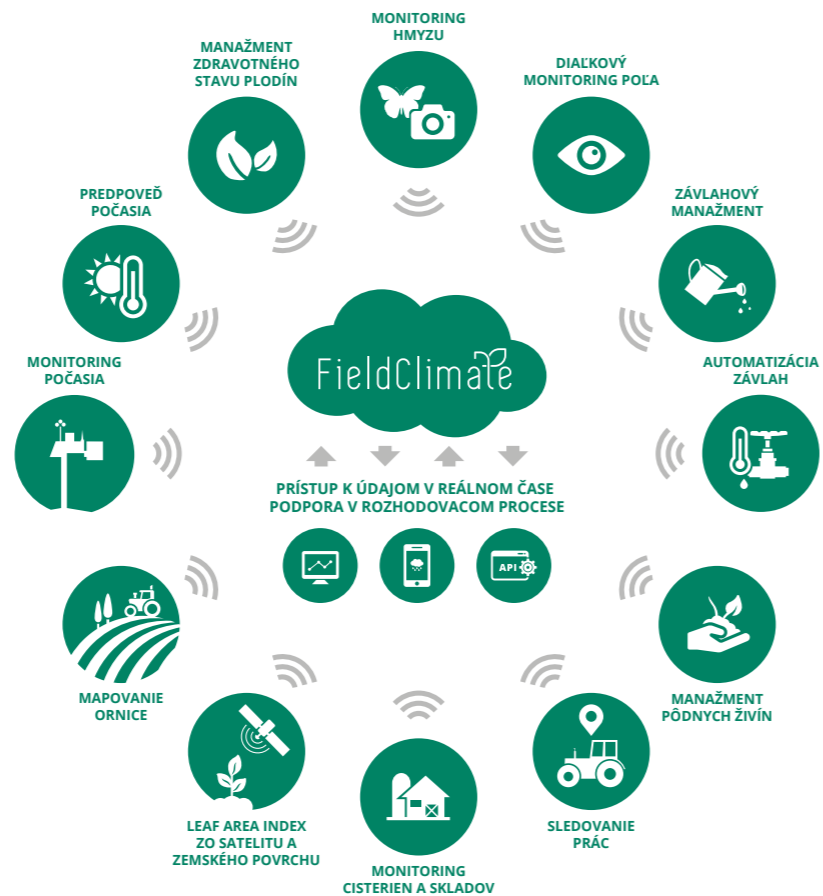

Prečo by ste si mali vybrať iMETOS®?

Digitálna doba je tu. Nezasiahla len časť nášho každodenného života, ale odštartovala aj zmeny v poľnohospodárstve. Prostredníctvom inovatívnych technológií poruke, poľnohospodári po celom svete prehodnocujú spôsob obhospodarovania ich polí, a to zvyšovaním ich úrody a príjmov prostredníctvom starostlivého monitoringu a optimalizácie ich vstupov.

Systémy podporujúce rozhodovanie značky iMETOS® zohrávajú dôležitú úlohu v zbere dát o krajine, ktoré sa využívajú na optimalizáciu riadenia poľnohospodárskeho podniku a na podporu plánovania prác na poli, ktoré zahŕňajú ochranu rastlín, aplikáciu hnojív, zhodnotenie prístupnosti poľa technikou, predpoveď optimálneho času zberu úrody a mnohé iné aktivity.

Počas niekoľkých rokov sa stala iMETOS® globálnou značkou s lokálnou podporou. Sme hrdí, že môžeme o sebe povedať, že sme dosiahli prakticky každý kút sveta. Veríme, že trvácne, vysoko precízne technológie a technická podpora zo strany našich vyškolených partnerov po celom svete sú receptom na úspech. Značka iMETOS® vydrží dlhšie, funguje lepšie, jej použitie je jednoduchšie a navyše je cenovo dostupná.